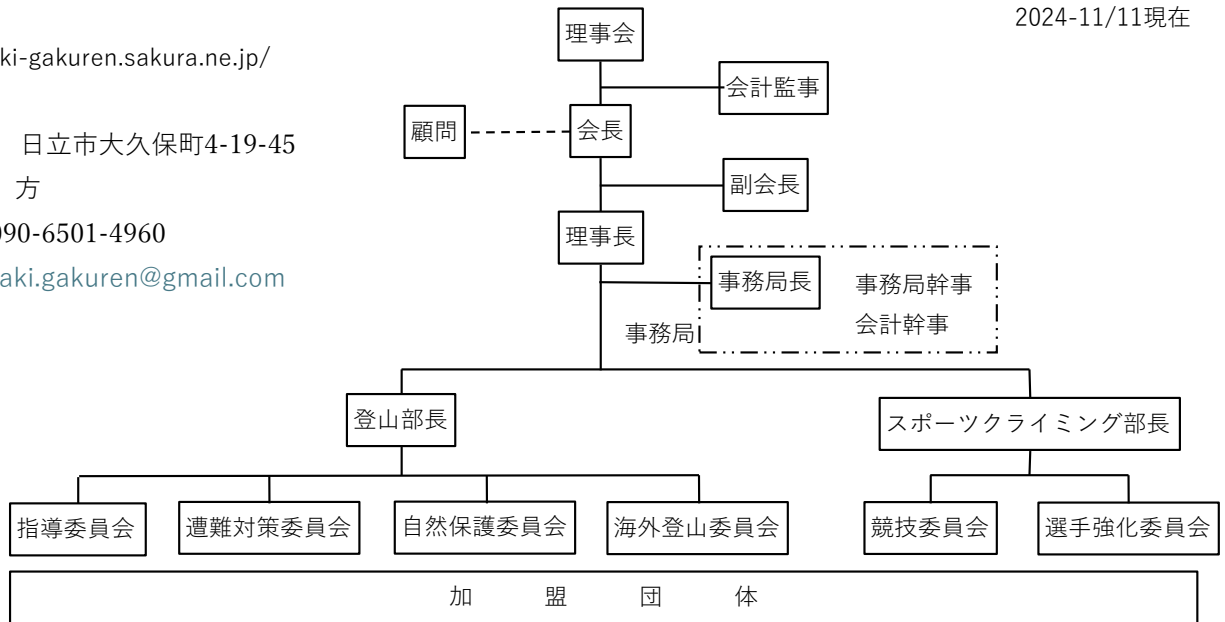

茨城県山岳連盟組織

ホームページ

<https://ibaraki-gakuren.sakura.ne.jp/>

<事務局>

〒316-0012 日立市大久保町4-19-45

中沢 隆一 方

携帯電話：090-6501-4960

E-Mail: ibaraki.gakuren@gmail.com

2024-11/11現在

役職(※)	氏名	所属山岳会(※)	役職	氏名	所属山岳会(※)
会長	西内 博	日立山の会	理事長	西内 博(兼)	日立山の会
副会長	木村 実	府中山好会	副理事長・常任理事、事務局長	中沢 隆一	常北山水会山岳部
副会長	一ノ瀬 正節	勝田あゆみ山好会	副理事長・常任理事、登山部長	西内 博(兼)	日立山の会
副会長	椎名 正明	水戸葵山岳会	副理事長・常任理事、SC部長	落合 淳利	大子山岳会
副会長	磯邊 裕一	高体連登山専門部	副理事長(ジュニア担当)	厚谷 綱良	高体連登山専門部
顧問	荒木 浩二	水戸山の会	指導委員会事務代行	中庭 稔	友部山岳会
顧問	是枝 正國	勝田あゆみ山好会	常任理事・遭難対策委員長	宮下 直人	友部山岳会
顧問	二階堂 章信	大子山岳会	常任理事・自然保護委員長	薄井 晴男	友部山岳会
顧問	田所 洋一	常北山水会山岳部	常任理事・海外登山委員長	椎名 正明(兼)	水戸葵山岳会
顧問	海老沢 季雄	那珂市ひまわり山の会	常任理事・競技委員長	佐藤 正彦	水戸葵山岳会
			常任理事・選手強化委員長	森 正夫	いばらきSCクラブ
			常任理事(SC担当)	山本 茂男	高体連登山専門部
理事	坂田 英希	ACC-J茨城	理事	田上 正敏	小木津山の会
理事	黒澤 勝	すいこう山岳会	理事	塙 英樹	日立山の会
理事	岩佐 弘	那珂市ひまわり山の会	理事	木村 実(兼)	府中山好会
理事	菊池 一弘	茨城県庁山岳部	理事	永井 伸幸	ベストマウンテンクラブ
理事	一ノ瀬 正節(兼)	勝田あゆみ山好会	理事	椎名 正明(兼)	水戸葵山岳会
理事	関根 正徳	北茨城山の会	理事	榎澤 芳明	水戸山の会
理事	厚谷 綱良(兼)	高体連登山専門部	理事	高梨 隆	守谷山の会
理事	高田 英行	産総研山の会	理事	森 正夫(兼)	いばらきSCクラブ
理事	成田 正男	常北山水会山岳部	理事	上田 正之	水戸岳友会
理事	落合 淳利(兼)	大子山岳会	理事	堀江 甫	大宮やまびこ会
理事	安藤 正一(兼)	友部山岳会	理事	鈴木 淳	鉾田SCクラブ
理事	横内 滋	日製日立事業所日立会山岳部			
事務局					
事務局長	中沢 隆一	常北山水会山岳部	事務局幹事	菊池 ヒロ子	すいこう山岳会
事務局幹事、登山部担当	薄井 晴男	友部山岳会	会計幹事	細谷 浩美	水戸葵山岳会
事務局幹事、SC部担当	佐藤 正彦	水戸葵山岳会	会計監事	安藤 正一	友部山岳会
事務局幹事、HP担当	伊藤 洋	いばらきSCクラブ	会計監事	山田 正巳	那珂市ひまわり山の会

(※)SC：スポーツクライミングの略記