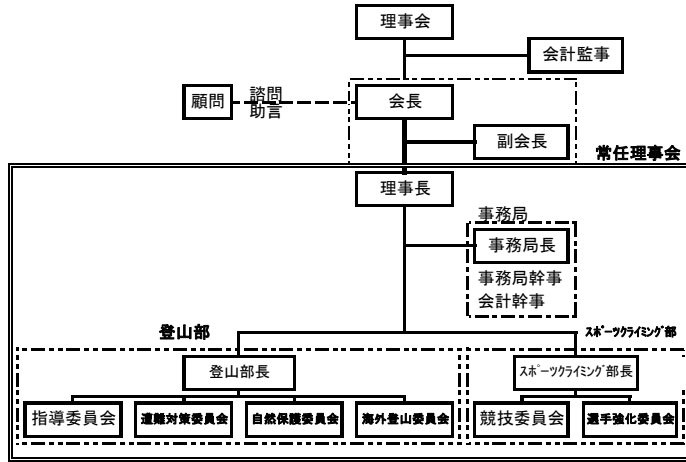

茨城県山岳連盟組織

2022年4月3日

ホームページ

<http://ibaraki-gakuren.sakura.ne.jp>

事務局

〒311-0121 茨城県那珂市戸崎1663-3

細谷 浩美 方

Tel/Fax 029-295-0422

ケータイ 070-1260-4960

E-mail: ibaraki.gakuren@gmail.com

任期2024年3月31日

役職	氏名	所属山岳会	役職	氏名	所属山岳会
会長	西内 博	日立山の会	理事	中島 淳	ACC-J茨城
副会長 理事	木村 実	府中山好会	理事	藻垣 和彦	かたつむりの会
副会長	一ノ瀬 正節	勝田あゆみ山好会	理事	黒澤 勝	すいこう山岳会
副会長・常任理事 海外登山委員長	椎名 正明	水戸葵山岳会	理事	鈴木 幸	那珂市ひまわり山の会
副会長	磯邊 裕一	高体連登山専門部	理事	瀬谷 修	茨城モンキーズ
最高顧問	金沢 信二	常北山水会山岳部	理事	佐藤 信聡	茨城県庁山岳部
顧問	荒木 浩二	水戸山の会	理事	相野谷 正幸	勝田あゆみ山好会
顧問	是枝 正國	勝田あゆみ山好会	理事	村田 和子	北茨城山の会
顧問	二階堂 章信	大子山岳会	理事	高田 英行	産総研山の会
顧問	田所 洋一	常北山水会山岳部	理事	成田 正男	常北山水会山岳部
顧問	海老沢 季雄	ひまわり山の会	理事	横内 滋	日製日立事業所日立会山岳部
理事長	中沢 隆一	常北山水会山岳部	理事	田上 正敏	小木津山の会
副理事長・常任理事 事務局長	細谷 浩美	水戸葵山岳会	理事	埴 英樹	日立山の会
理事・副理事長・常任理事 スポーツ TRAINING 部長	落合 淳利	大子山岳会	理事	永井 伸幸	水戸アルパインクラブ
理事・副理事長 シニア担当	厚谷 綱良	高体連登山専門部	理事	黒沢 昌弘	水戸葵山岳会
副理事長・常任理事 登山部長・指導委員長	中庭 稔	友部山岳会	理事	松本 猛司	水戸碧山の会
副理事長・常任理事 自然保護委員長	薄井 晴男	友部山岳会	理事	榎澤 芳明	水戸山の会
常任理事 遭難対策委員長	宮下 直人	友部山岳会	理事	高梨 隆	守谷山の会
理事・常任理事 選手強化委員長	森 正夫	いばらきスポーツ TRAINING クラブ	理事	上田 正之	水戸岳友会
常任理事 競技委員長	佐藤 正彦	水戸葵山岳会	理事	堀江 甫	大宮やまびこ会
			理事	吉川 宏道	おおまち山の会

事務局

事務局長	細谷 浩美	水戸葵山岳会
事務局幹事 登山部担当	薄井 晴男	友部山岳会
事務局幹事 スポーツ TRAINING 部担当	佐藤 正彦	水戸葵山岳会
事務局幹事 HP担当	伊藤 洋	いばらきスポーツ TRAINING クラブ
事務局幹事	菊池 ヒロ子	すいこう山岳会
会計幹事	黒澤 哉子	水戸葵山岳会

理事 会計監事	安藤 正一	友部山岳会
会計監事	山田 正巳	ひまわり山の会